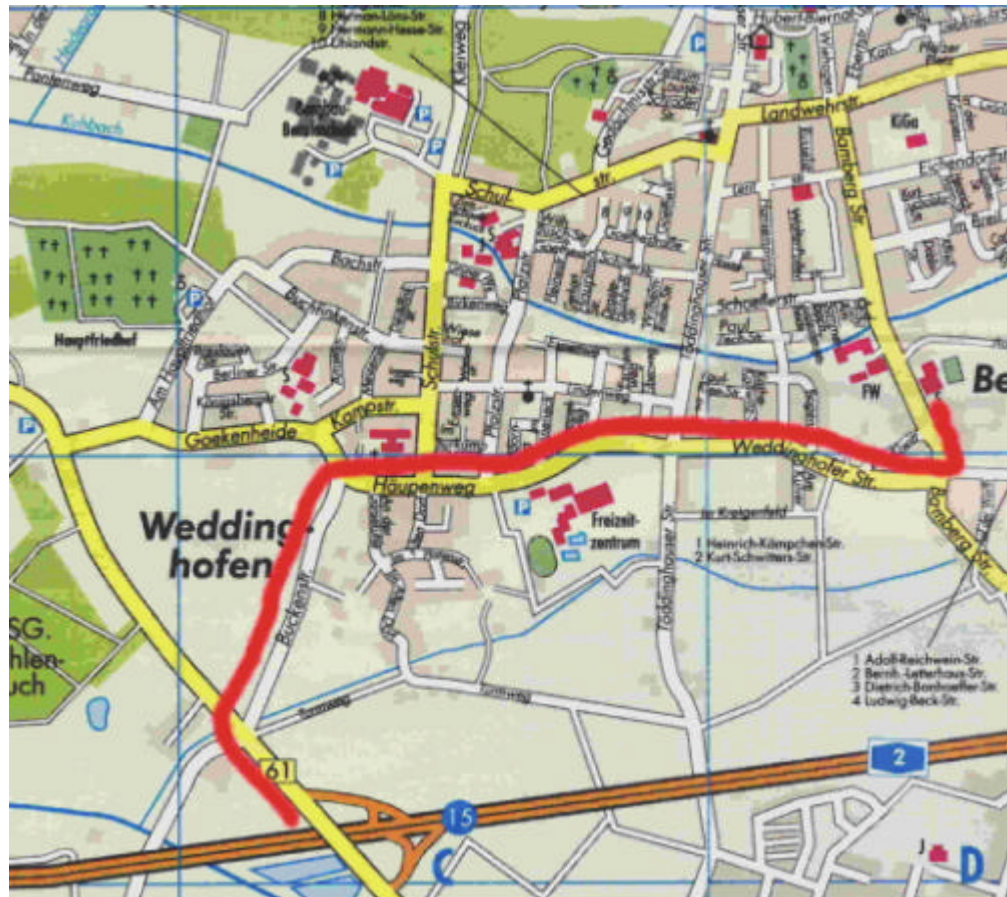

# Anfahrkarte zur Schillerschule (SSA)

Folgen Sie der roten Linie.

Text siehe unten auf dieser Seite.

Von Autobahn **A2** Hannover-Oberhausen aus beiden Richtungen **Ausfahrt 15**, auf die

B 61 Richtung Lünen. An der nächsten Ampel rechts in die „Buckenstraße“, dann rechts Häupenweg - Weddingerstraße bis Ampel Bambergstraße. Links in die Bambergstraße, nach ca. 200m rechts **Schillerschule SSA**